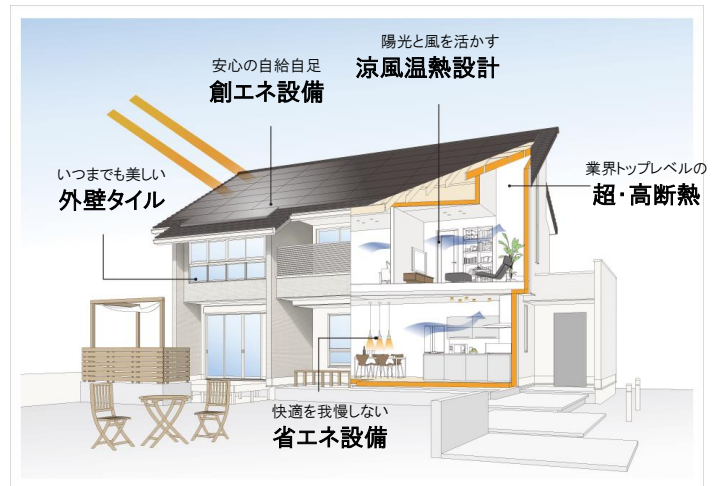

■ハウス・オブ・ザ・イヤー・イン・エナジーとは

「ハウス・オブ・ザ・イヤー・イン・エナジー」は、一般財団法人日本地域開発センターが主催する表彰制度で、建物躯体と設備機器をセットとして捉え、トータルとしての省エネルギー性能やCO₂削減等へ貢献する優れた住宅を表彰することで、省エネルギーに貢献する住宅の普及と質的向上の促進を目的としたものです。賞審査委員会は学識経験者などで構成され、「外皮・設備の省エネルギー性能値」「多様な省エネルギー手法の導入および健康、快適性」「省エネルギー住宅の普及への取り組み」の3つの視点で評価を行います。

【受賞内容】

■「Solaie Zero」について

ウィザースホームの「Solaie Zero」(ソライエ・ゼロ)は、エネルギーのムダを減らす「超・高断熱」、消費エネルギーを抑える「省エネ設備」、エネルギーを創る「創エネ設備」、そして陽射しや風といった自然の力を活かす「涼風温熱設計」など、ZEH 基準を高いレベルで満たした最先端の住まいです。さらに、強さと美しさを兼ね備え、メンテナンスコストも抑えるウィザースホームこだわりの「外壁タイル」を採用することで、住まいの性能だけではなく、建物そのものの価値や魅力も大切に考えています。

そして、エネルギーコストやメンテナンスコストはもちろんのこと、建築費などのインシヤルコストにも配慮することで、住まいのLCC[ライフサイクルコスト]を大幅に低減。「Solaie Zero」は、ZEH 基準を高いレベルで満たした“究極のLCC”を実現する住まいです。この住宅の提供により、地球温暖化対策への貢献やお客様の光熱費の低減等を促進し、カーボンニュートラル社会の実現を目指します。

制度名	「ハウス・オブ・ザ・イヤー・イン・エナジー2021」
受賞名	優秀賞
商品名	「Solaie Zero」
受賞地域	改正省エネルギー基準 4～6 地域